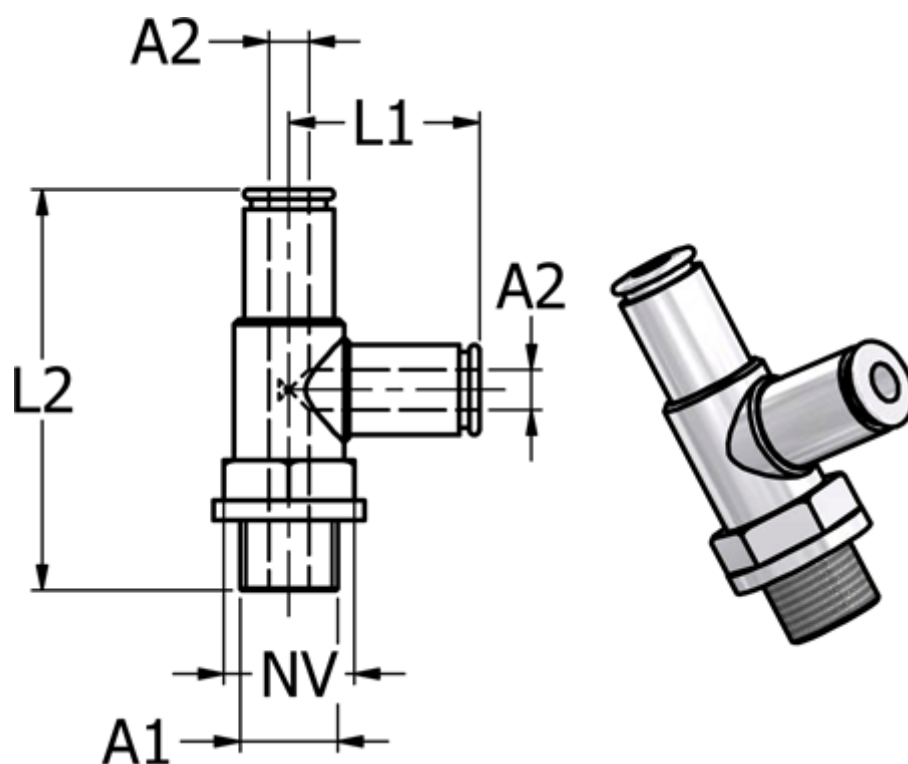

Varenummer: 5868620188

Beskrivelse: Metal Push-in fitting 862.018-8, Ø8 / Ø8 / G 1/8"  
T-stykke med FPM O-ring

## Mål

Gevind A1 = G 1/8"

L1 = 23

L2 = 43

NV = 13

Udvendig slangediameter A2 = 8